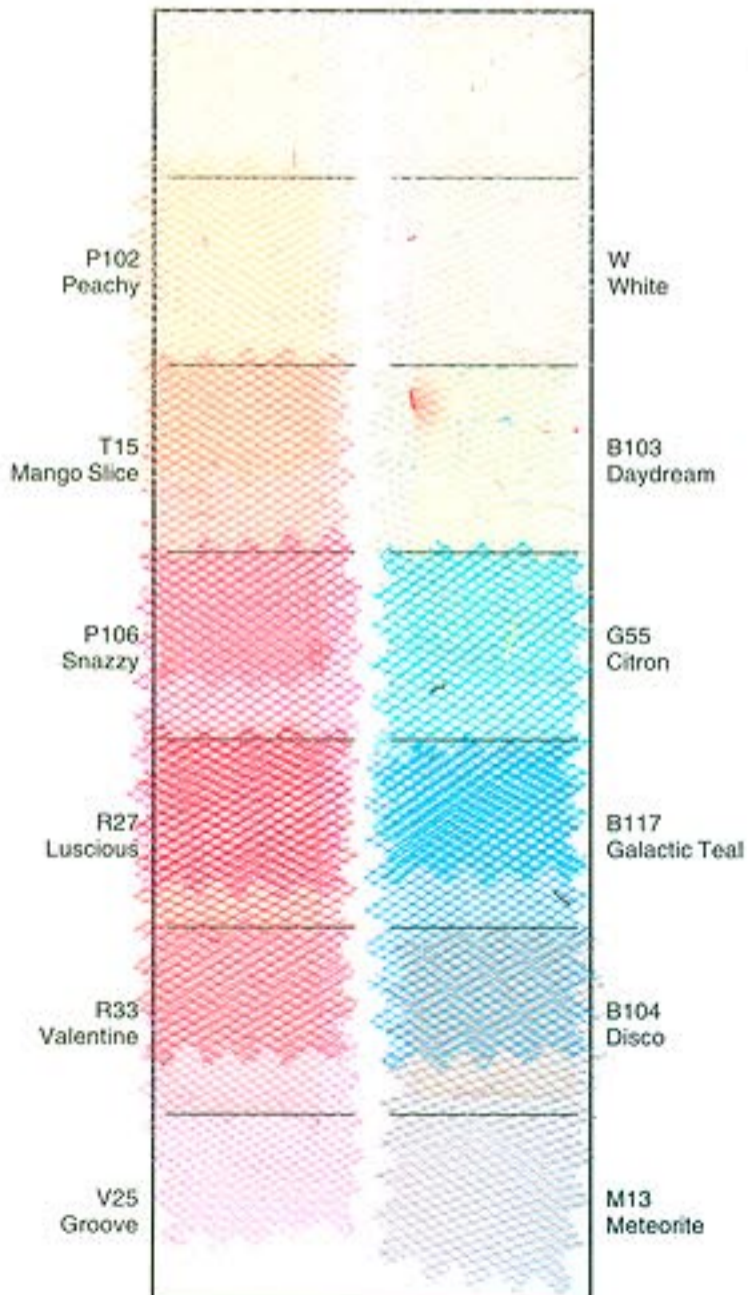

Iridescent Organza (IZ)

New Tulle (NL)

Shimmer Tulle (SI)

Organza

G7 Forest Green

M3 Platinum

M9 Charcoal

N3 Cashmere

Shimmer Tulle

420 Daydream

421 Disco

422 Snazzy

423 Luscious

424 Groove

411 Mango Slice

418 Citron

419 Peachy

CC Galactic Teal

CA Valentine

1 White