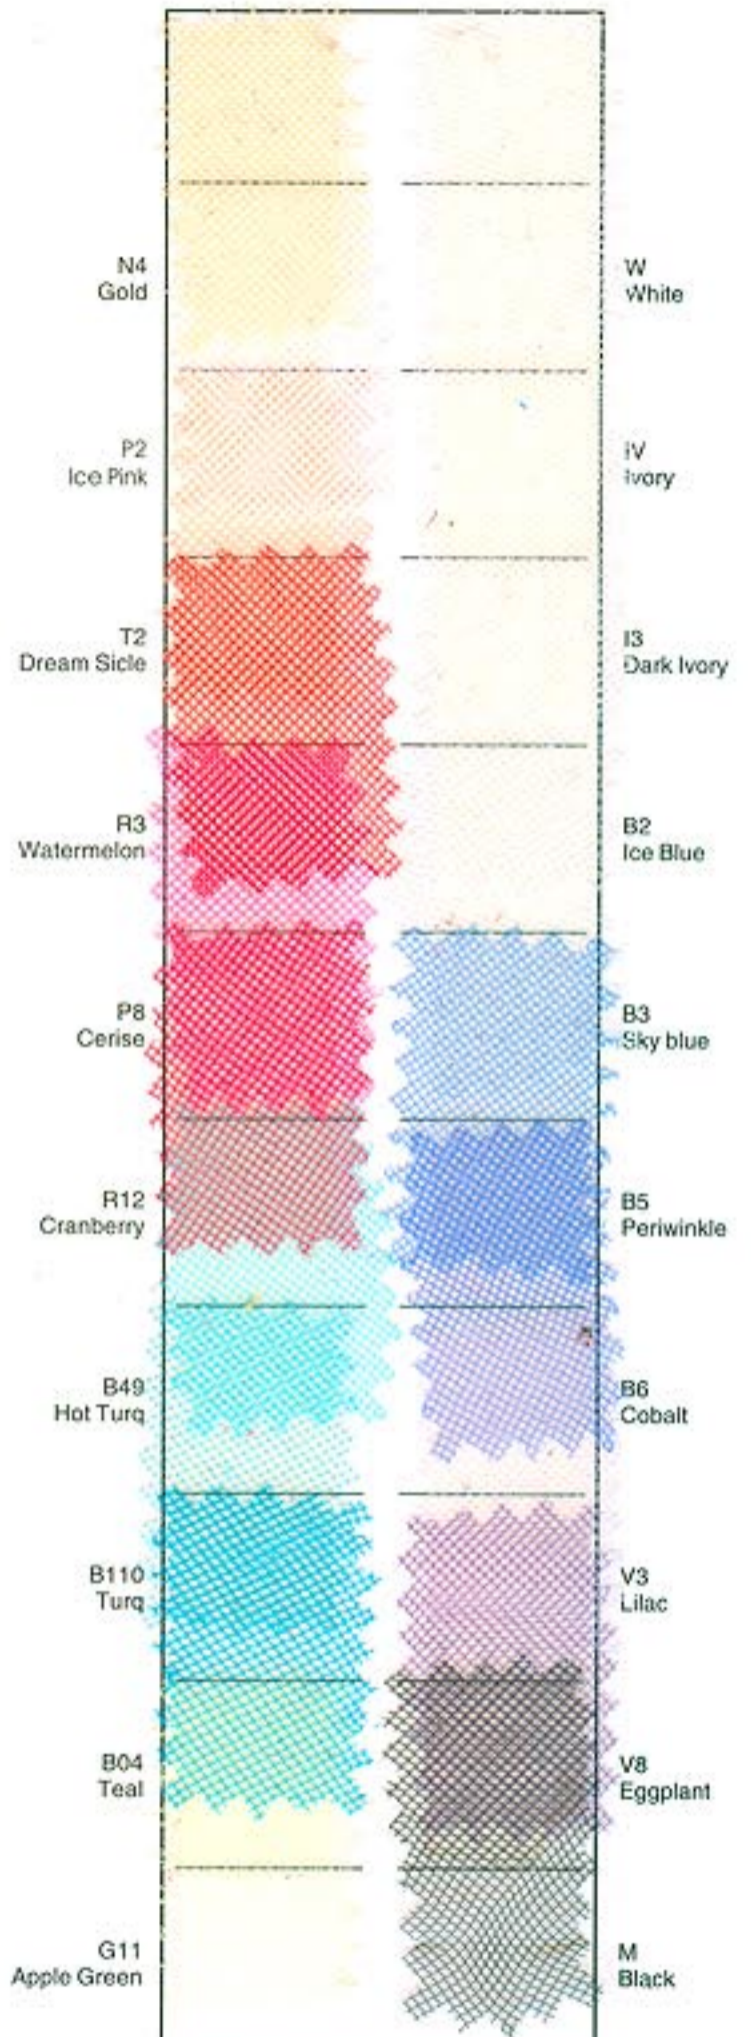

Iridescent Organza (IZ)

New Tulle (NL)

Shimmer Tulle (SI)

Organza

G7 Forest Green

M3 Platinum

M9 Charcoal

N3 Cashmere

Shimmer Tulle

420 Daydream

421 Disco

422 Snazzy

423 Luscious

424 Groove

411 Mango Slice

418 Citron

419 Peachy

CC Galactic Teal

CA Valentine

1 White