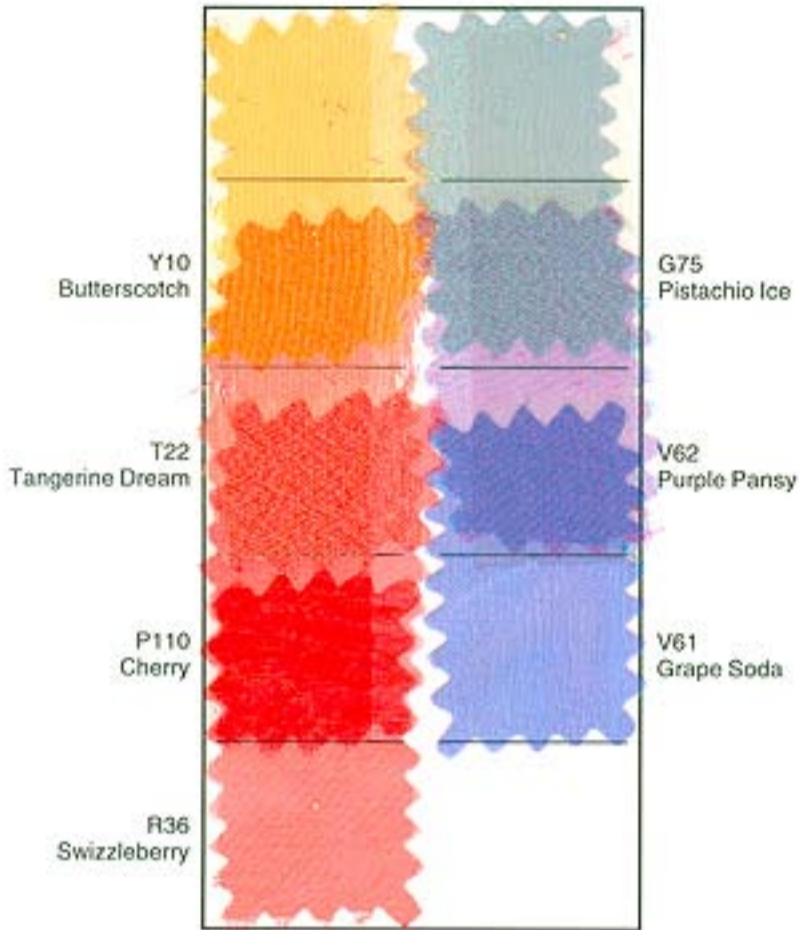

Iridescent Organza (IZ)

New Tulle (NL)

Shimmer Tulle (SI)

Organza

G7 Forest Green

M3 Platinum

M9 Charcoal

N3 Cashmere

Shimmer Tulle

420 Daydream

421 Disco

422 Snazzy

423 Luscious

424 Groove

411 Mango Slice

418 Citron

419 Peachy

CC Galactic Teal

CA Valentine

1 White