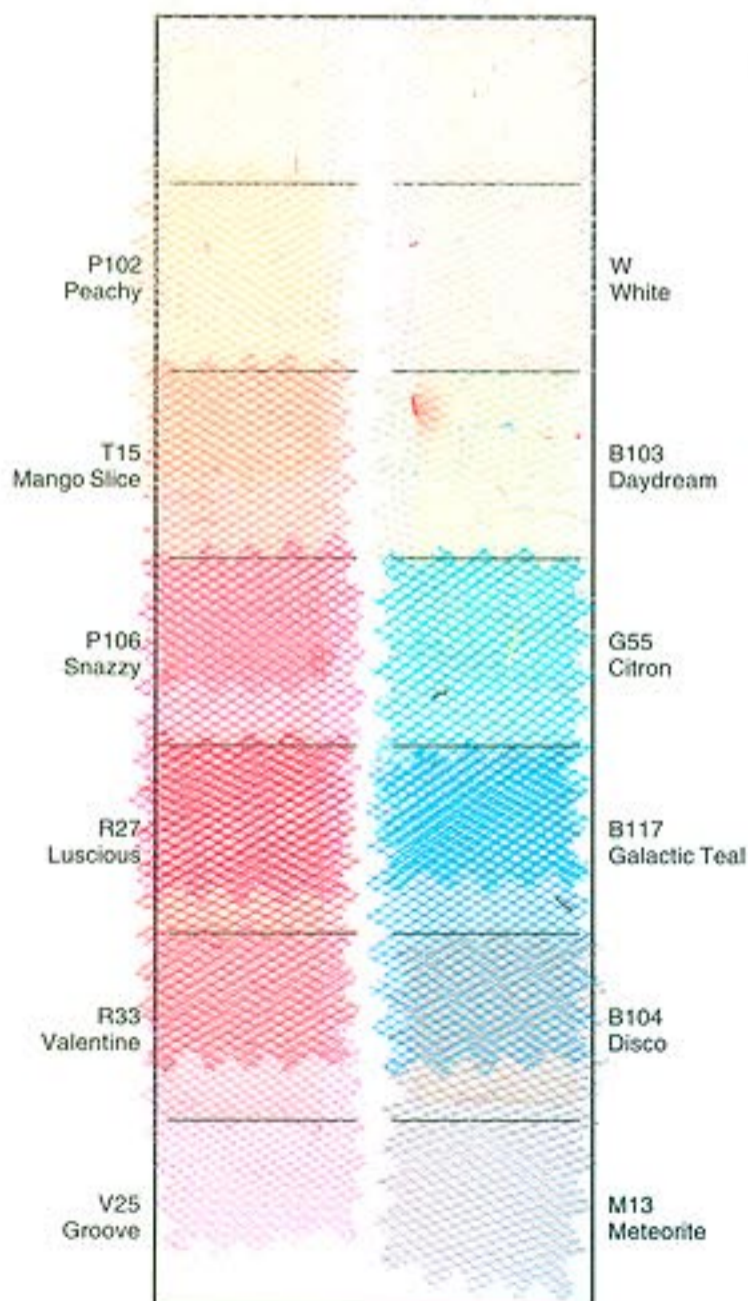

## Iridescent Organza (IZ)

# New Tulle

1 White

2 Ivory

E3 Dark Ivory

101 Orangekiss

17 Black

73 Apple Green

B2 Ice Blue

B3 Sky Blue

B5 Periwinkle

B6 Cobalt

B7 Cotillion Blue

B9 Midnight Blue

BF Turq

BG Teal

C3 Cranberry

T3 Hot Turq

V3 Lilac

Y4 Canary

V8 Eggplant