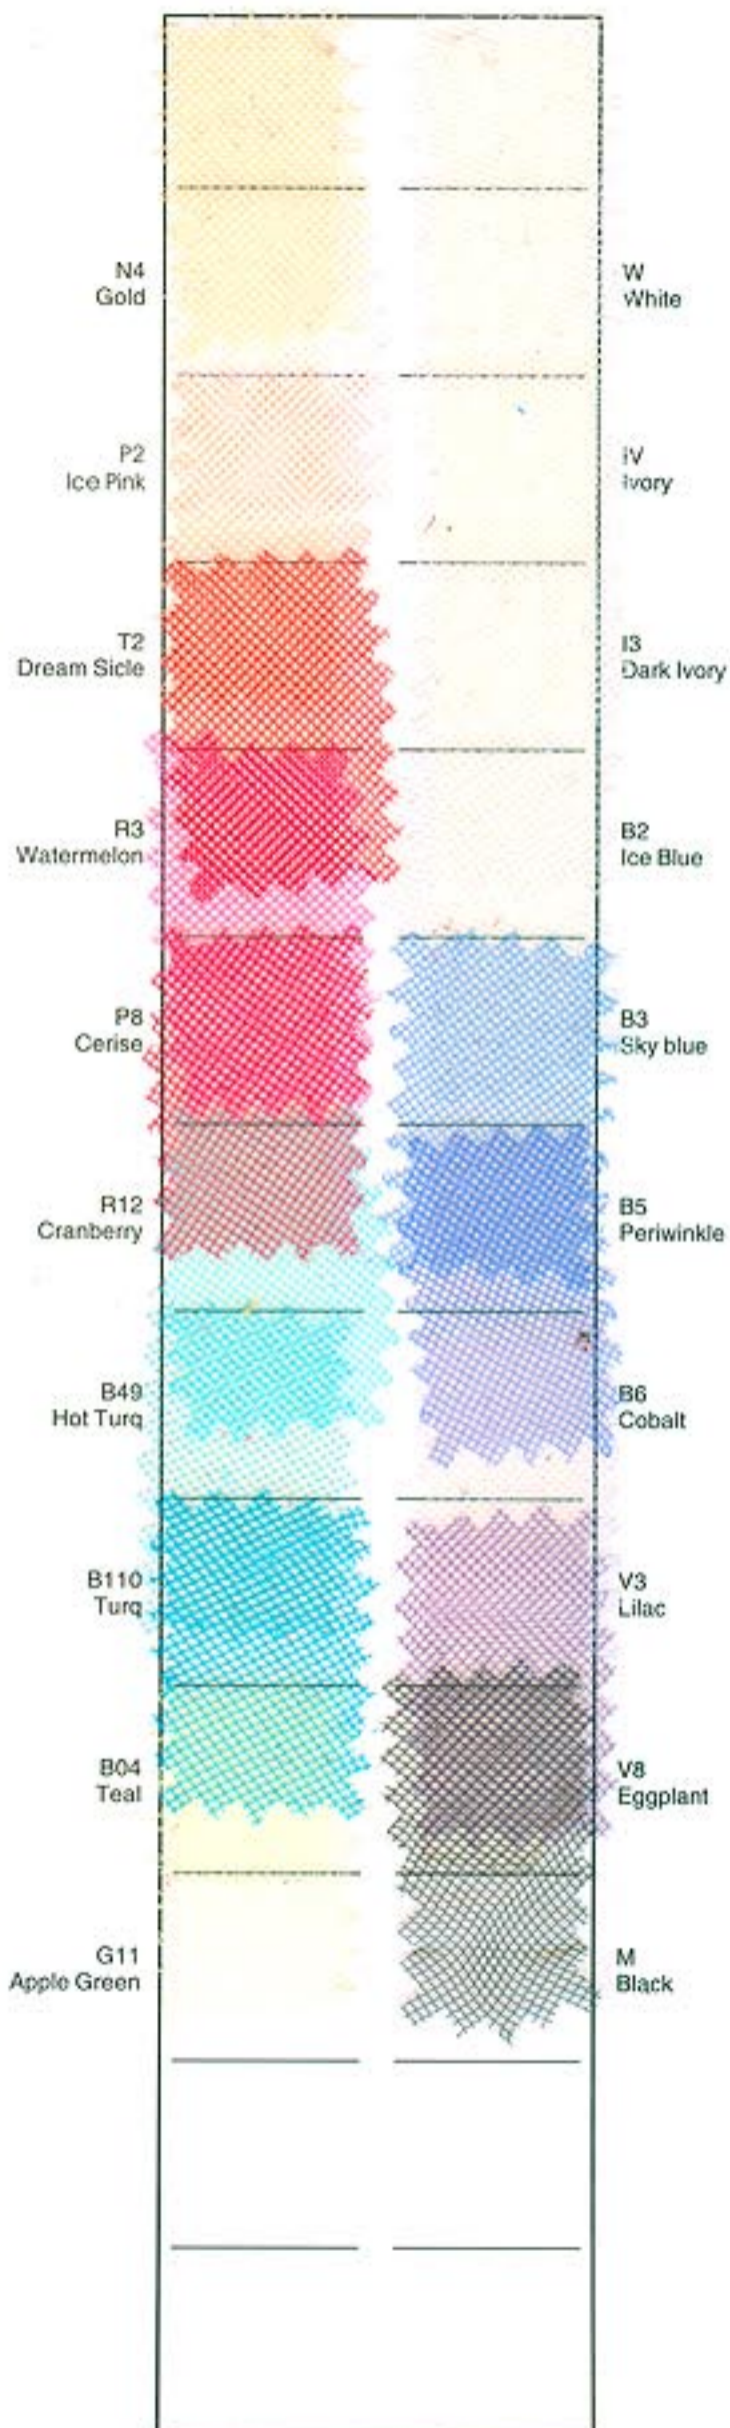

New Tulle (NL)