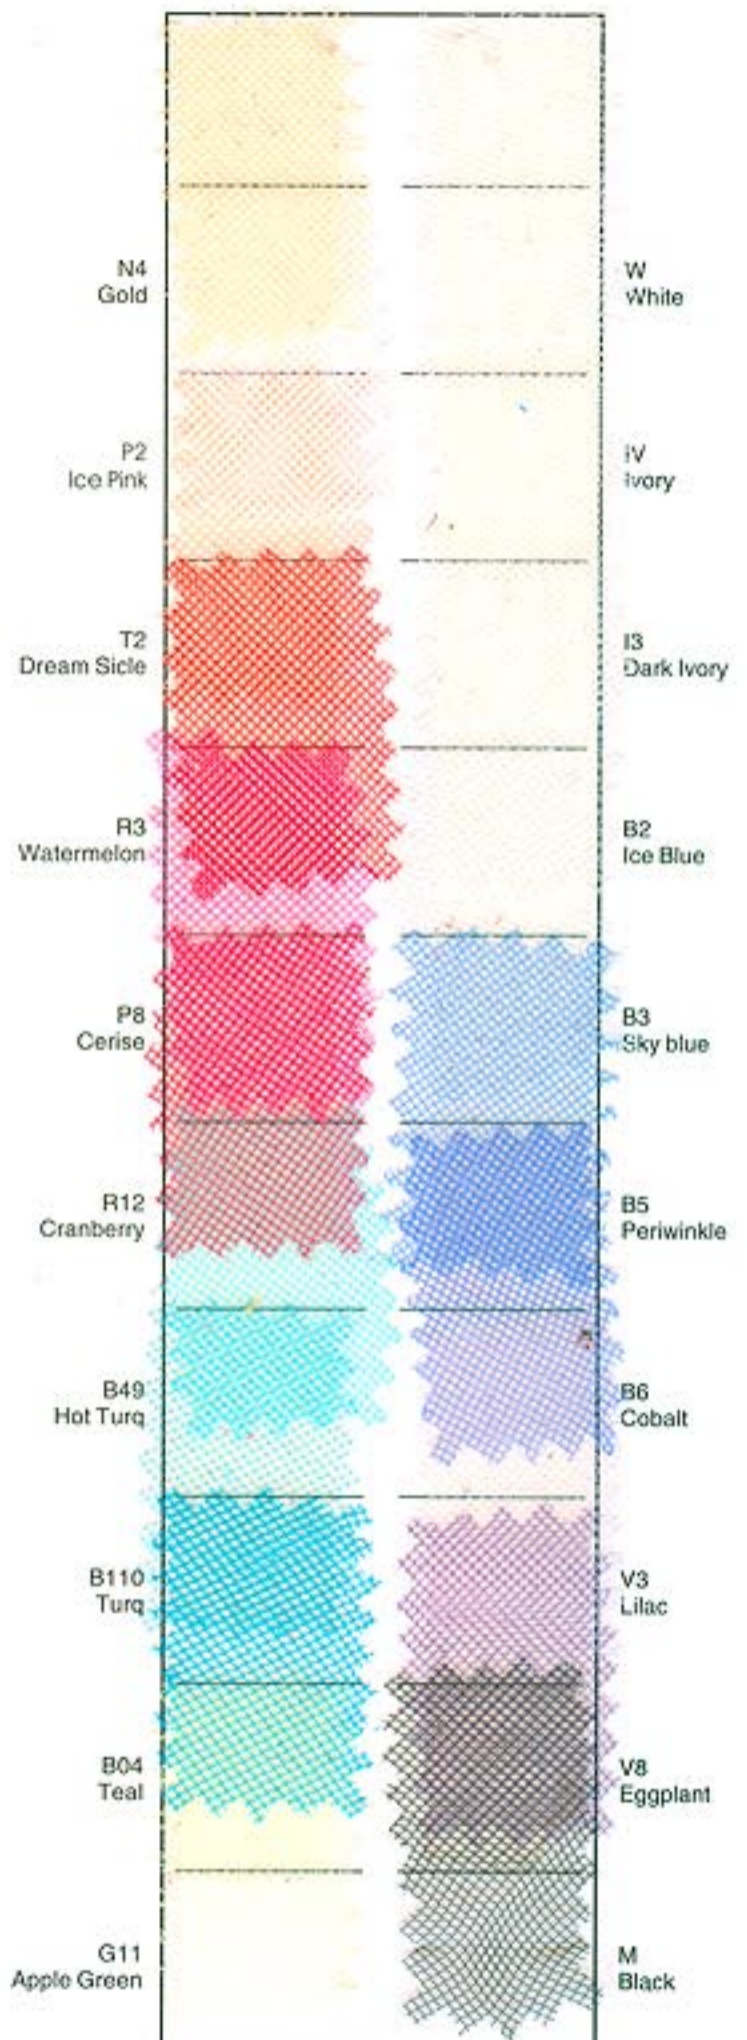

Iridescent Organza (IZ)

New Tulle (NL)

Shimmer Tulle (SI)

Iridescent Organza

400 Swizzle Berry

401 Grape Soda

402 Tangerine Dream

403 Cherry Bomb

404 Pistachio Ice

405 Butterscotch

406 Purple Pansy

Aurora Taffeta

651 Olive Martini

652 Frosty Rose

653 Sapphire

654 Mallard

655 Chambray

656 Fuschia Glitz

D06 Dijon