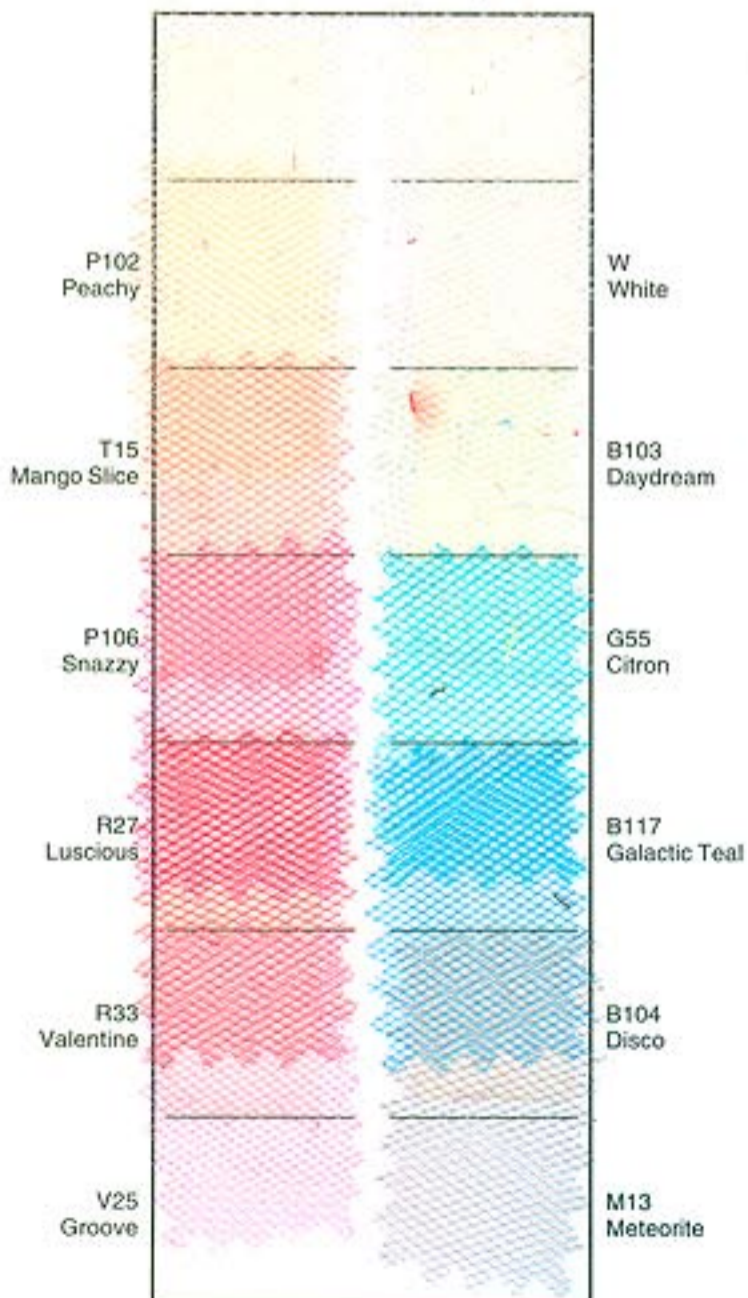

Iridescent Organza (IZ)

New Tulle (NL)

Shimmer Tulle (SI)

Iridescent Organza

400 Swizzle Berry

401 Grape Soda

402 Tangerine Dream

403 Cherry Bomb

404 Pistachio Ice

405 Butterscotch

406 Purple Pansy

Aurora Taffeta

651 Olive Martini

652 Frosty Rose

653 Sapphire

654 Mallard

655 Chambray

656 Fuschia Glitz

D06 Dijon