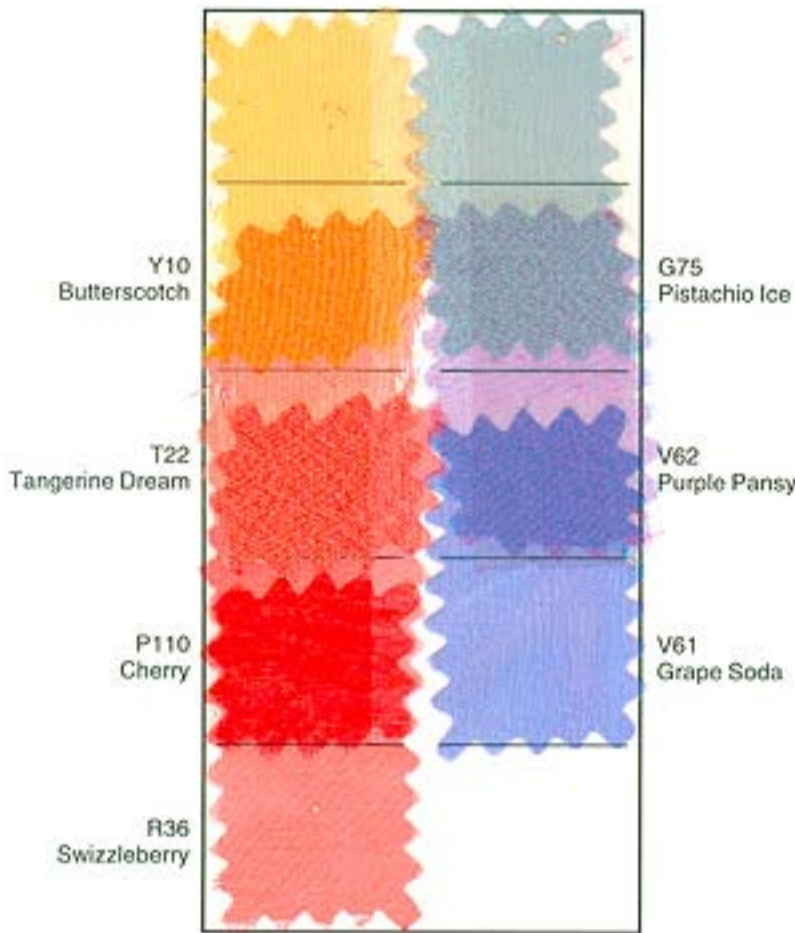

Iridescent Organza (IZ)

New Tulle (NL)

Shimmer Tulle (SI)

Iridescent Organza

400 Swizzle Berry

401 Grape Soda

402 Tangerine Dream

403 Cherry Bomb

404 Pistachio Ice

405 Butterscotch

406 Purple Pansy

Aurora Taffeta

651 Olive Martini

652 Frosty Rose

653 Sapphire

654 Mallard

655 Chambray

656 Fuschia Glitz

D06 Dijon